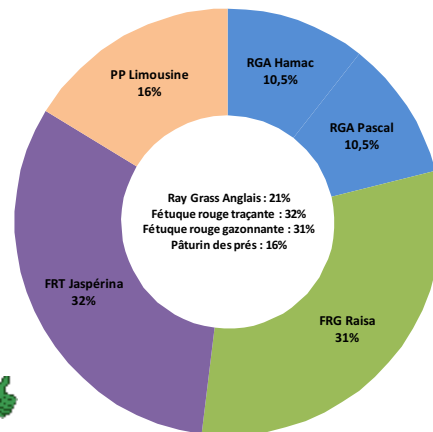

GAZON PARCS

Bel aspect esthétique, bonne tolérance au piétinement

Usages :

- Gazons ornementaux entretenus

Intérêts :

- Pousse modérée, tontes réduites
- Bonne résistance aux piétinements
- Impact environnement favorable, bonne résistance aux maladies
- Bel aspect esthétique

Dose de semis : 25-35 gr/m²
Hauteur de coupe : 25-35 mm

Impact environnemental

Tolérance au piétinement

% en nombre de graines au m²

L'association du pâturin des prés avec le RGA offre une bonne résistance au piétinement

Parcs		Note GEVES		Impact environnemental (moyenne installation-pérennité-maladies)
Espèces et variétés	% Poids	Index Sports	Index Agrément	
Ray-grass Anglais Hamac	20%	6,8	6,90	7,2
Ray-grass Anglais Pascal	20%	6,8	6,80	7,35
Fétuque rouge Traçante Jaspérina	30%	5,5	6,00	7,2
Fétuque rouge gazonnante Raisa	25%	6	6,40	7,35
Pâturin des prés Limousine	5%	6,1	6,20	6,9
Moyenne des critères		6,18	6,45	7,25