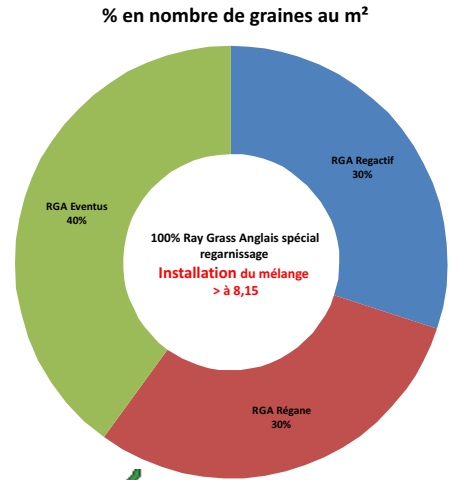

Le fournisseur se réserve le droit de remplacer telle ou telle variété par une autre équivalente en cas de force majeure

GAZON REGARNISSAGE SPORT

Regarnissage haut de gamme

Index Sport : 7.40 - Index piétinement : 7.10

Usages :

- Regarnissage des terrains d'honneur et de rugby

Intérêts :

- Couverture rapide grâce au Ray grass-anglais
- Amélioration de la résistance au piétinement
- Index Sport de 7.40

Dose de semis : 10-35 gr/m² (selon réfection)
Hauteur de coupe : 25-35 mm

Impact environnemental

Tolérance au piétinement

Installation Eventus (index 8.3)

Regarnissage Sport		Note GEVES		Impact environnemental (moyenne installation-pérénnité-maladies)
Espèces et variétés	% Poids	Index Sports	Tolérance au piétinement	
Ray-grass Anglais Eventus	40%	7,5	7,10	7,68
Ray-grass Anglais Régactif	30%	7,4	7,10	7,55
Ray-grass Anglais Régane	30%	7,2	7,10	7,26
Moyenne des critères		7,40	7,10	7,5