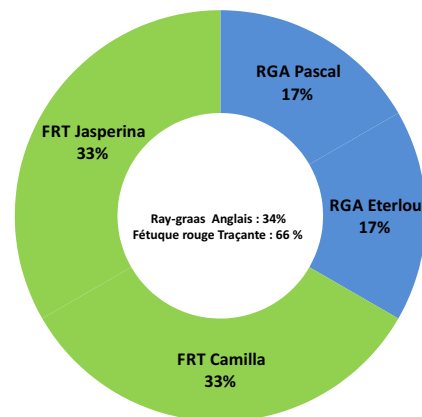

### Intérêts :

- Bon aspect esthétique
- Vitesse d'installation à basses températures
- Installation rapide en semis précoces et/ou tardifs

Dose de semis : 30-40 gr/m<sup>2</sup>  
Hauteur de coupe : 40-60 mm

% en nombre de graines par espèce au m<sup>2</sup>

Impact environnemental

Critères Esthétiques (AEG+Couleur feuillage+Densité+Finesse)

Rustico 50		Note GEVES		Impact environnemental (moyenne installation-pérennité-maladies)
Espèces et variétés	% Poids	Index Sports	Index Agrément	
Ray-grass Anglais Pascal	25%	6,8	6,80	7,3
Ray-grass Anglais Eterlou	25%	6,7	6,70	7
Fétuque rouge Traçante Camilla	25%	5,5	6,00	7,2
Fétuque rouge traçante Jasperina	25%	5,5	6,00	7,2
Moyenne des critères		6,13	6,38	7,2