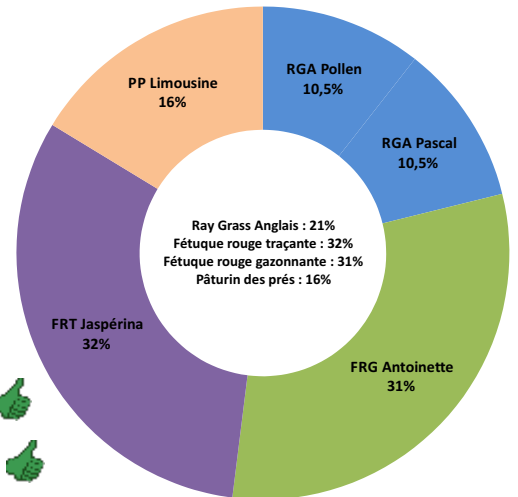

Intérêts :

- Pousse modérée, tontes réduites
- Bonne résistance aux piétinements
- Impact environnement favorable, bonne résistance aux maladies
- Bel aspect esthétique

Dose de semis : 25-35 gr/m²
Hauteur de coupe : 25-35 mm

Impact environnemental

Tolérance au piétinement

% en nombre de graines au m²

L'association du pâturin des prés avec le RGA offre une bonne résistance au piétinement

Parcs		Note GEVES		Impact environnemental (Moyenne Contrôle Adventices)
Espèces et variétés	% Poids	Index Sports	Index Agrément	
Ray-grass Anglais Pollen	20%	6,82	6,80	7,51
Ray-grass Anglais Pascal	20%	6,63	6,66	7,48
Féтуque rouge Traçante Jaspérina	30%	5,61	6,05	7,18
Féтуque rouge gazonnante Antoinette	25%	6,34	6,71	8,08
Pâturin des prés Limousine	5%	6,13	6,17	7,08
Moyenne des critères		6,26	6,49	7,53